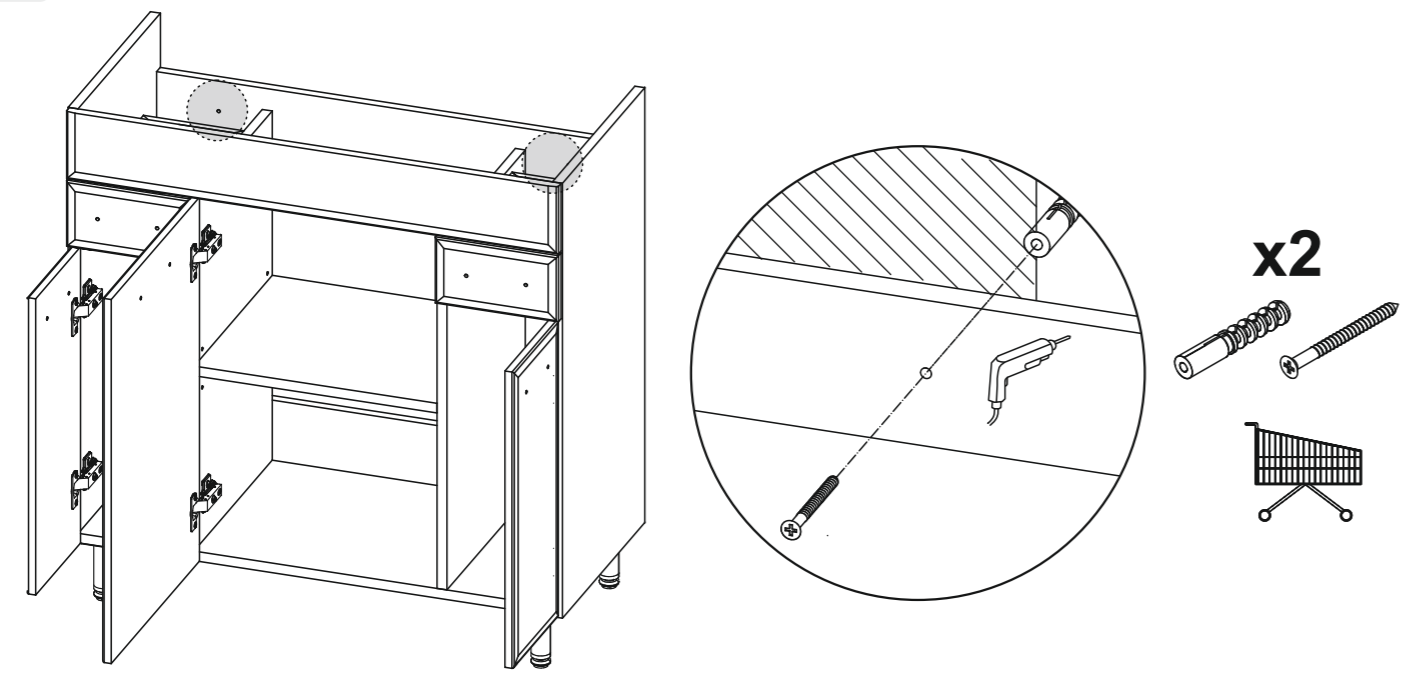

# 166467 SET AMIGO 80 3D-2S NN

O16	N6	H1	H2	K1	P0
					
x 4	US4x16 x 16	L-96 x 4	L-128 x 1	x 10	x 8

1

2

3

4

5