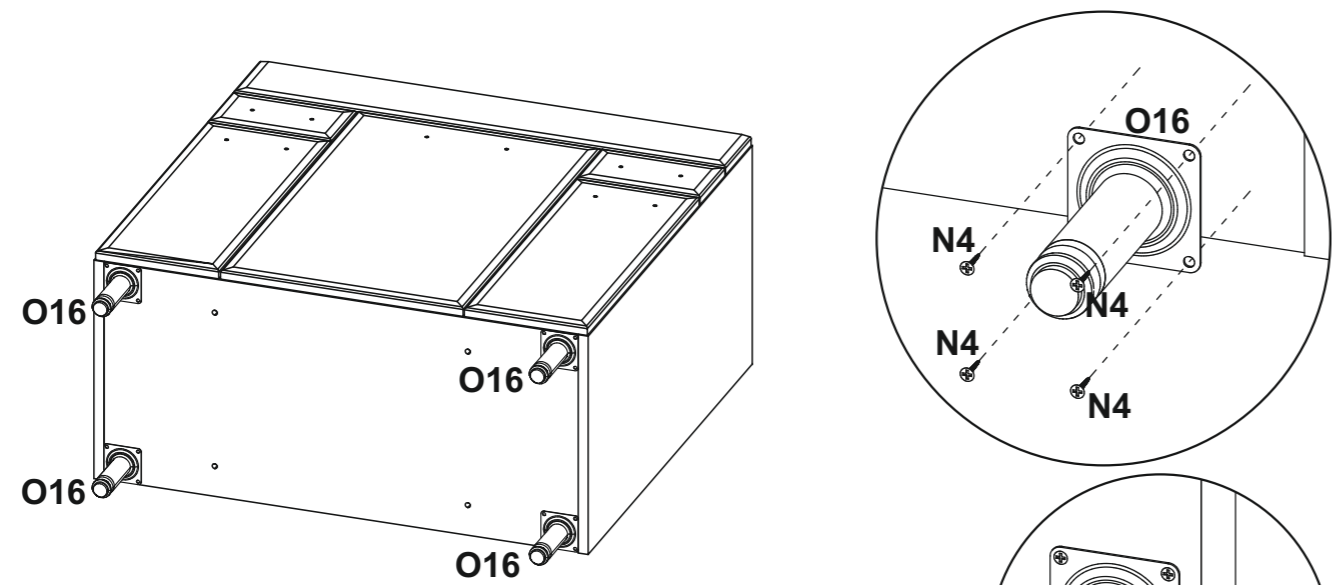

# 166467 SET AMIGO 80 3D-2S NN

O16	N6	H1	H2	K1	P0
					
x 4	US4x16 x 16	L-96 x 4	L-128 x 1	x 10	x 8

1

2

3

4

5